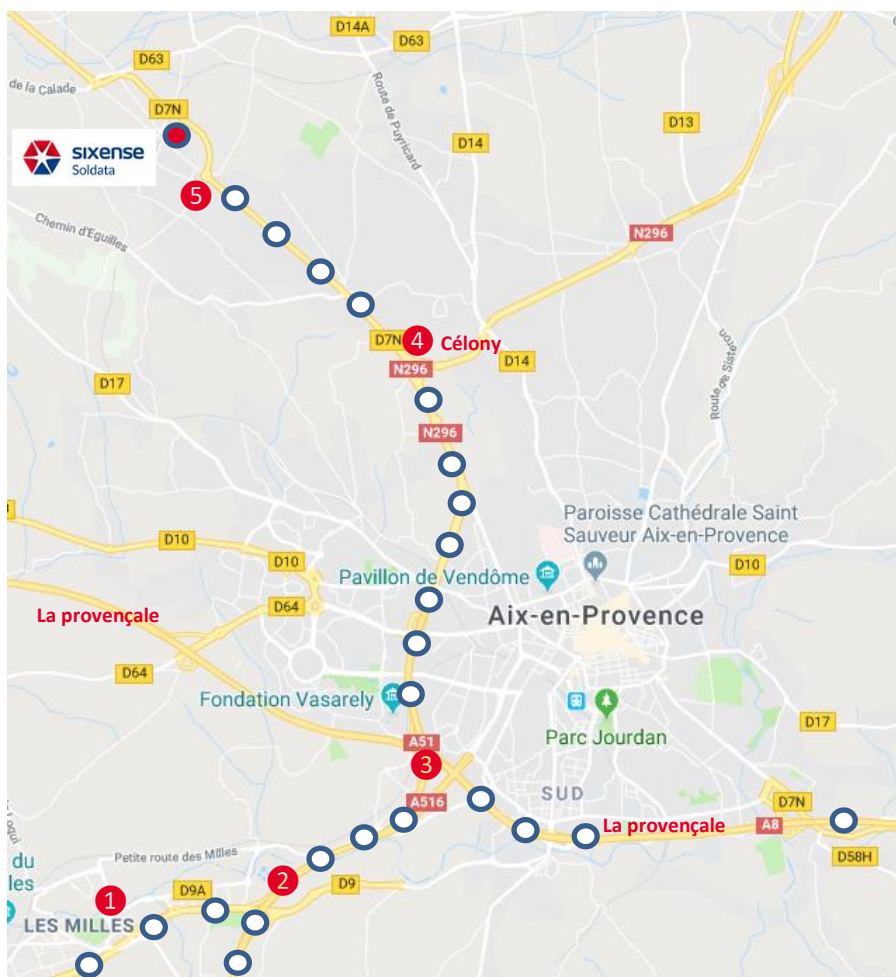

## Plan d'accès à SIXENSE Soldata Aix-en-Provence

### SIXENSE Soldata Sud Est

*Résidence Maunier*  
**3120 Route d'Avignon**  
**13090 Aix-en-Provence**

### Depuis Marseille centre-ville

Suivre la direction Aix-en-Provence sur l'autoroute A7 puis A51, pour arriver à **2**

### Depuis Nice

Suivre la direction Aix-en-Provence sur l'autoroute A8 pour arriver à **3**

Prendre la sortie N296 Gap / Avignon par RN / Aix Jas de Bouffan