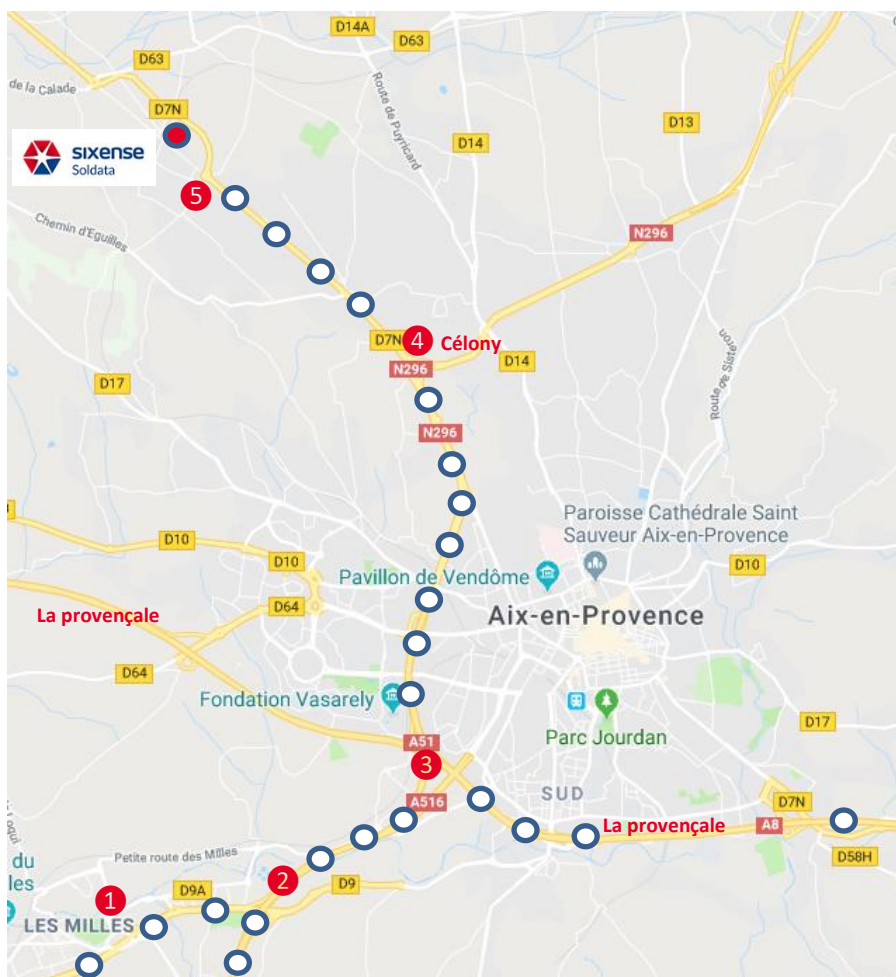

Plan d'accès à SIXENSE Soldata Aix-en-Provence

SIXENSE Soldata Sud Est

Résidence Maunier
3120 Route d'Avignon
13090 Aix-en-Provence

Coordonnées GPS

N : 43° 34' 4.752"
E : 5° 24' 5.5"

Tél.: +33 (0)4 42 21 72 10

Fax: +33 (0)4 42 57 03 54

20 minutes de la gare TGV d'Aix-en-Provence

30 minutes de l'aéroport Marseille Provence

Depuis la gare TGV d'Aix-en-Provence et l'aéroport Marseille Provence

Suivre la direction Aix-en-Provence. Vous arrivez sur la route D9, qui rejoint l'autoroute A51 à **2**

Depuis Marseille centre-ville

Suivre la direction Aix-en-Provence sur l'autoroute A7 puis A51, pour arriver à **2**

Depuis Nice

Suivre la direction Aix-en-Provence sur l'autoroute A8 pour arriver à **3**

Prendre la sortie N296 Gap / Avignon par RN / Aix Jas de Bouffan

Ensuite

1 et **2** : Prendre la direction Aix-en-Provence / Grenoble / Gap

3 : Tenir à gauche sur A51 N296 Direction Avignon (RN) / Aix Ouest