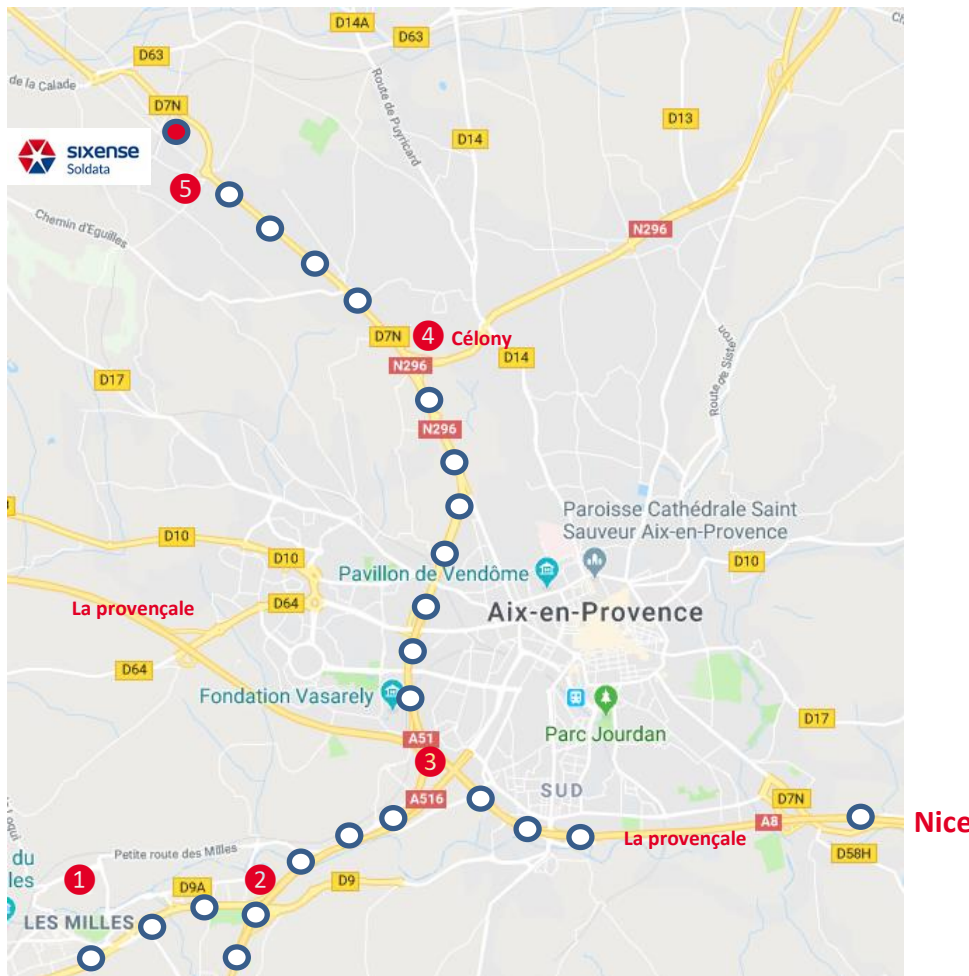

### **SIXENSE Soldata Sud Est**

**Résidence Maunier**  
**3120 Route d'Avignon**  
**13090 Aix-en-Provence**

### From Marseille city

Follow signs to Aix-en-Provence on motorway A7 then A51, arriving in **2**

### From Nice

Follow signs to Aix-en-Provence on motorway A8, arriving in **3**

Take exit N296 Gap / Avignon par RN / Aix Jas de Bouffan

### Then

**1** and **2** : Take direction Aix en Provence / Grenoble / Gap

**3** : Stay on left on A51 N296 Direction Avignon (RN) / Aix Ouest

**4** : Leave motorway by staying on the left direction Avignon / Salon de Provence (RN) St Cannat / Célony by D7n